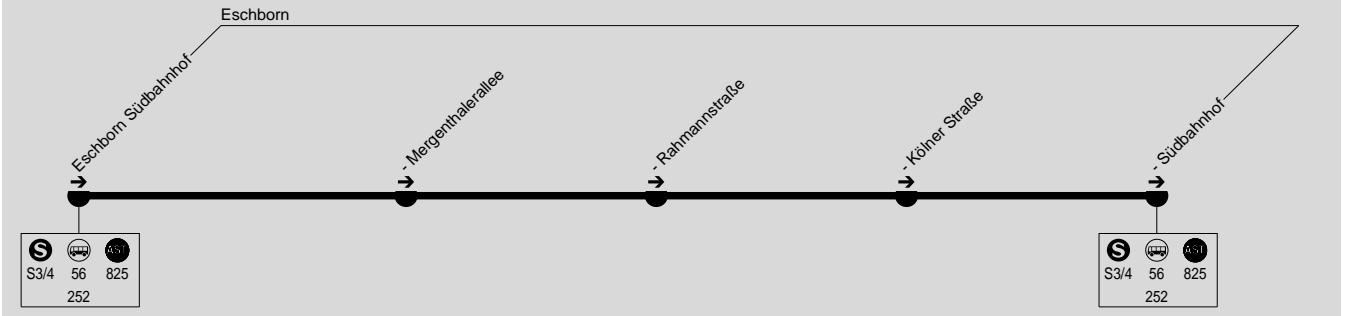

813

Eschborn Südbahnhof → Gewerbegebiet Süd → Südbahnhof

DB Regio Bus Mitte GmbH, Niederlassung Südhessen, Zimmermühlenweg 25, 61440 Oberursel, Tel.: (06171) 2063629

Montag - Freitag

Eschborn Südbahnhof	6.41	7.02	7.17	7.32	7.47	alle	10.02	10.32	alle	15.32	16.02	alle	19.02	19.17	19.32	19.47	20.02
- Mergenthalerallee	6.43	7.04	7.19	7.34	7.49	15	10.04	10.34	30	15.34	16.04	15	19.04	19.19	19.34	19.49	20.04
- Rahmannstraße	6.46	7.07	7.22	7.37	7.52	Min	10.07	10.37	Min	15.37	16.07	Min	19.07	19.22	19.37	19.52	20.07
- Kölner Straße	6.47	7.08	7.23	7.38	7.53		10.08	10.38		15.38	16.08		19.08	19.23	19.38	19.53	20.08
- Südbahnhof	6.50	7.11	7.26	7.41	7.56		10.11	10.41		15.41	16.12		19.12	19.27	19.41	19.56	20.11